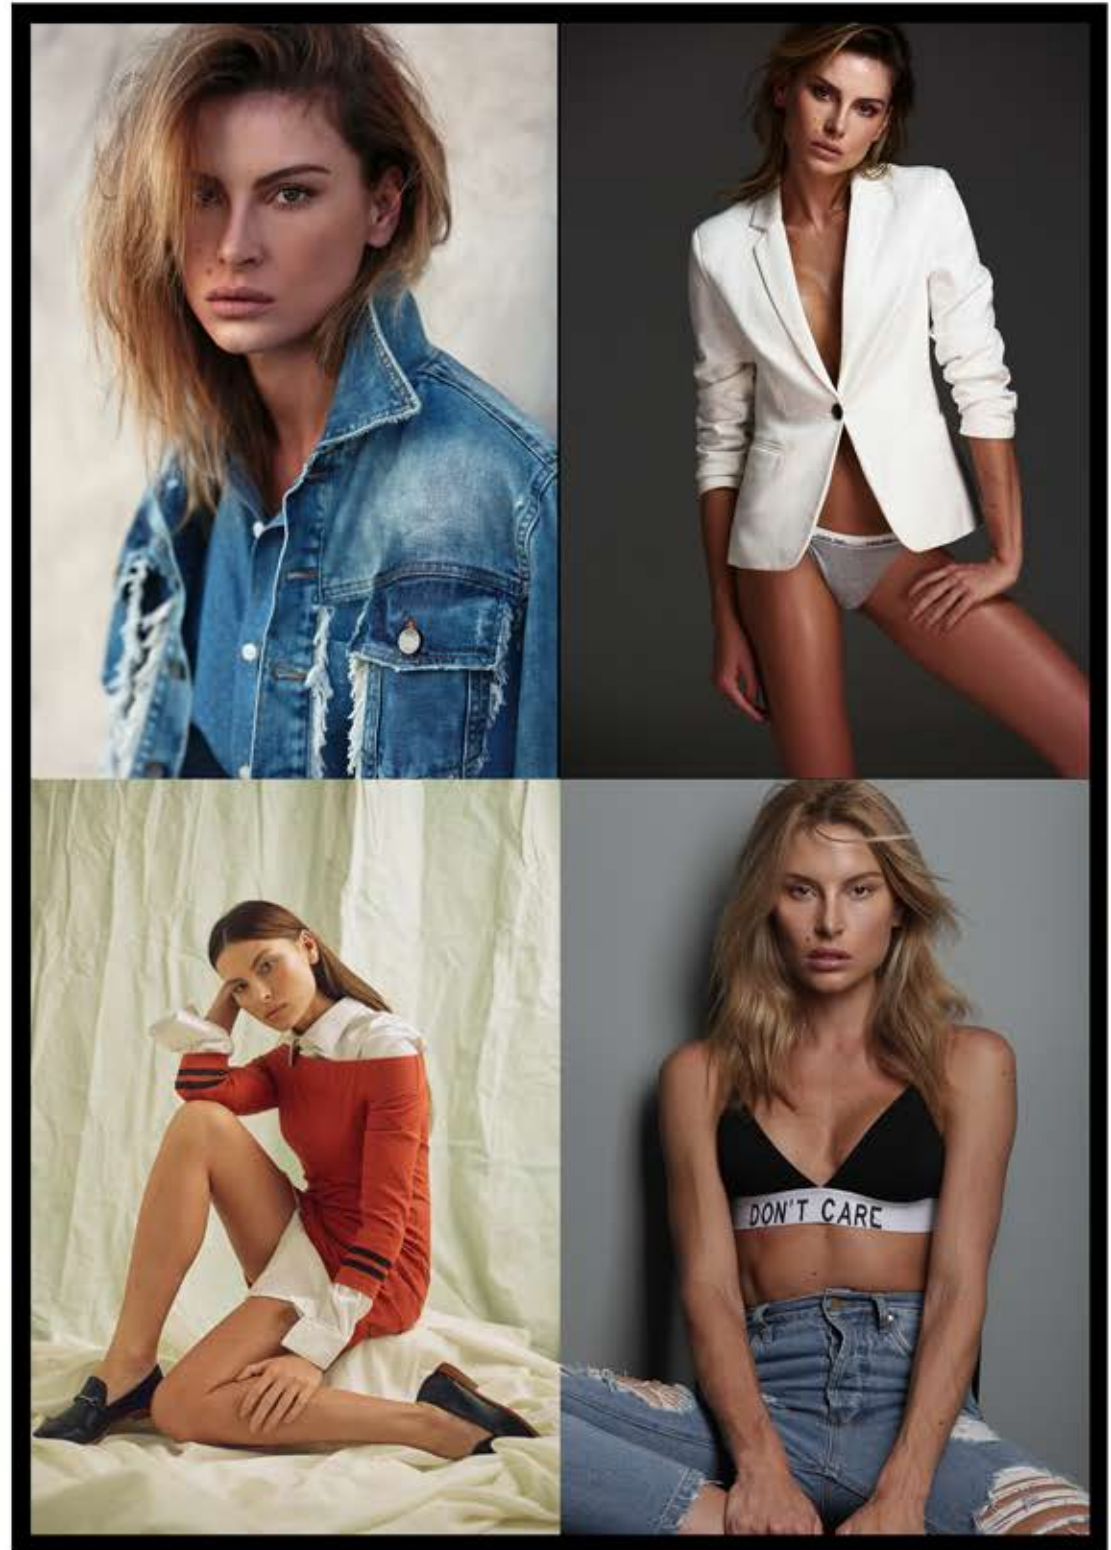

MIX MODELS

BRASIL - RIO DE JANEIRO

ANNE SCHOENBERGER

ALTURA 1,78 | BUSTO 87 | CINTURA 60 | QUADRIL 89 | CALÇADO 38
WWW.MIXMODELSAGENCY.COM.BR