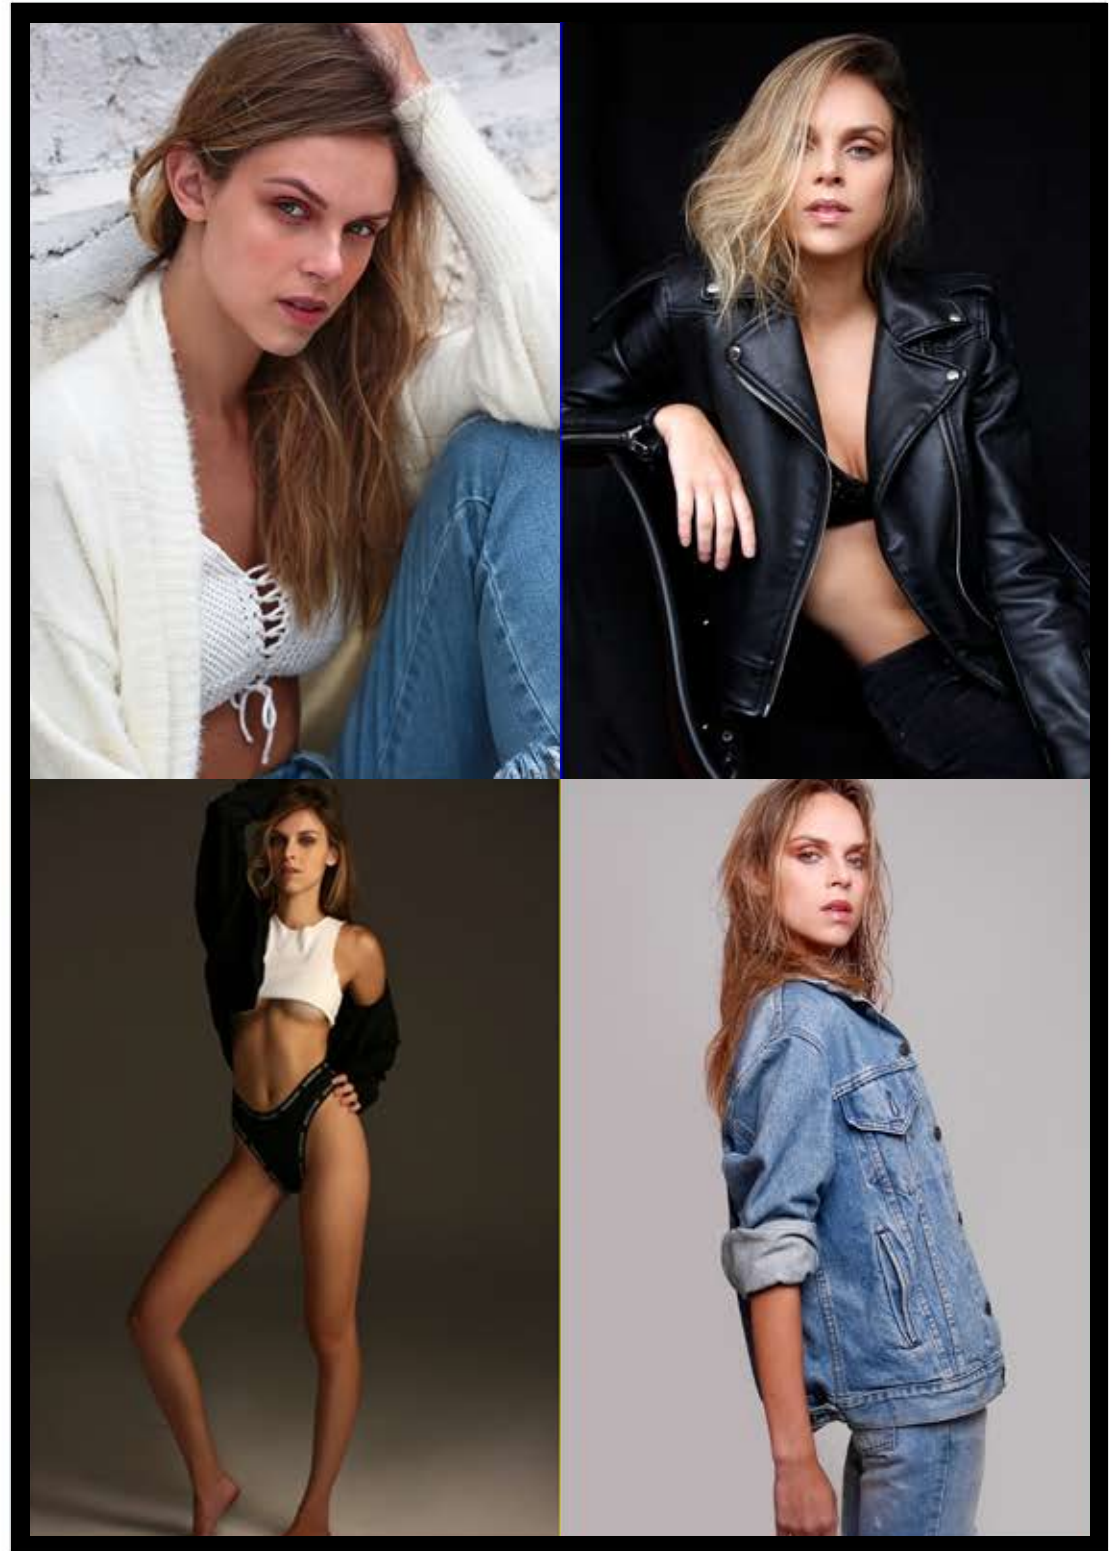

MIX MODELS

BRASIL - RIO DE JANEIRO

BEATRIZ MORAES

ALTURA 1,74 | BUSTO 84 | CINTURA 60 | QUADRIL 89 | CALÇADO 36
WWW.MIXMODELSAGENCY.COM.BR