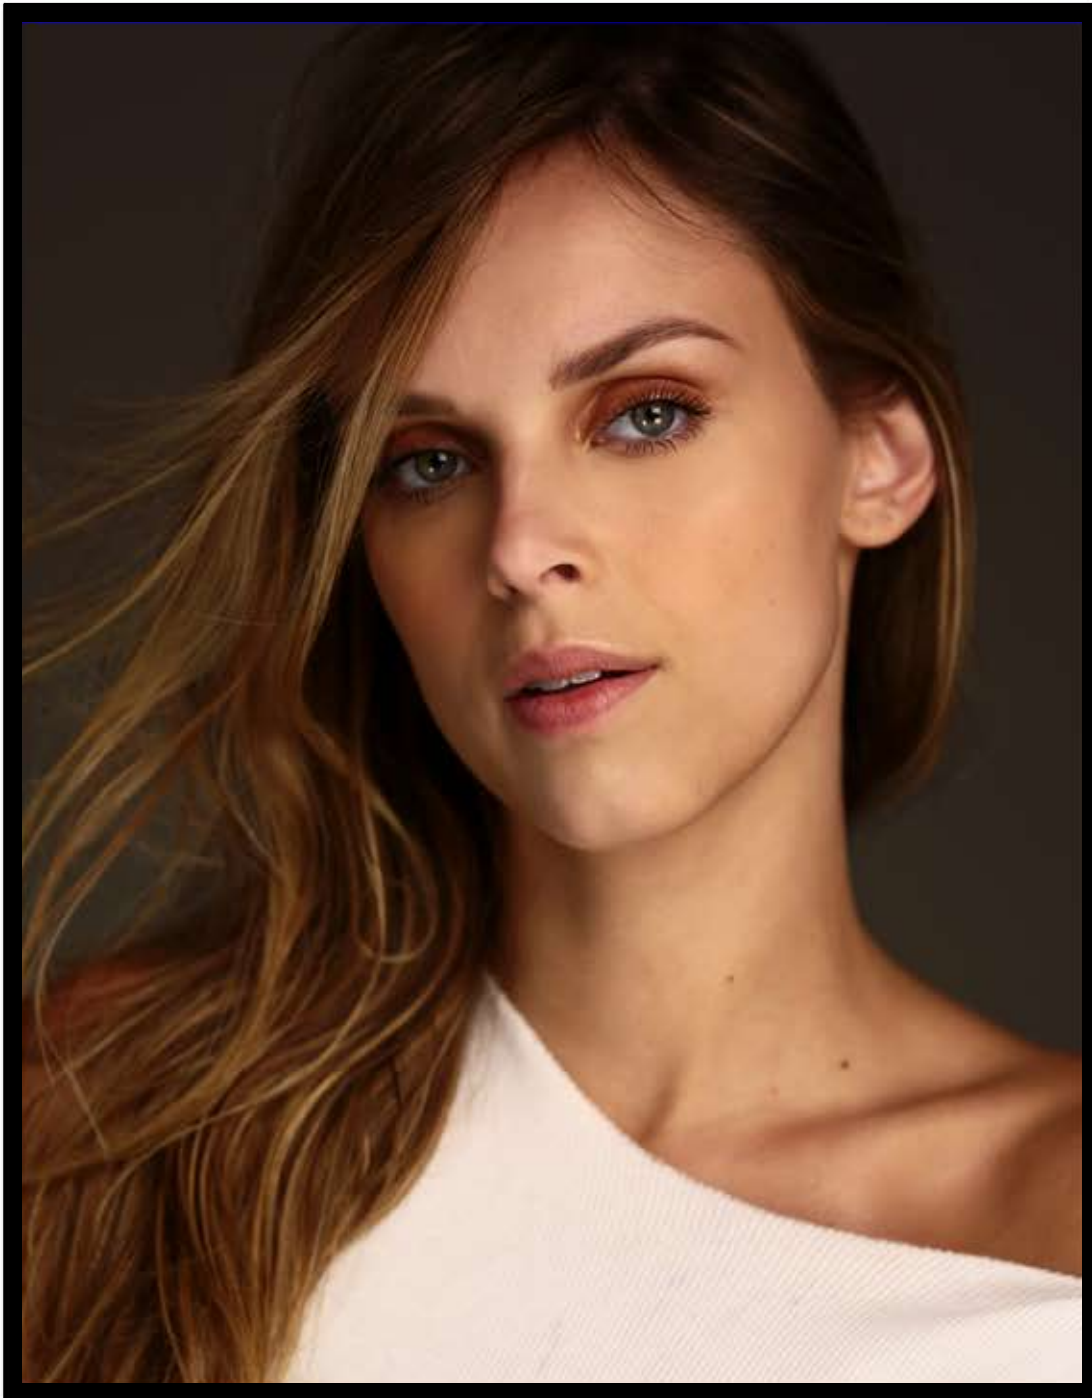

MIX MODELS

BRASIL - RIO DE JANEIRO

BEATRIZ MORAES

ALTURA 1,74 | BUSTO 84 | CINTURA 60 | QUADRIL 89 | CALÇADO 36
WWW.MIXMODELSAGENCY.COM.BR