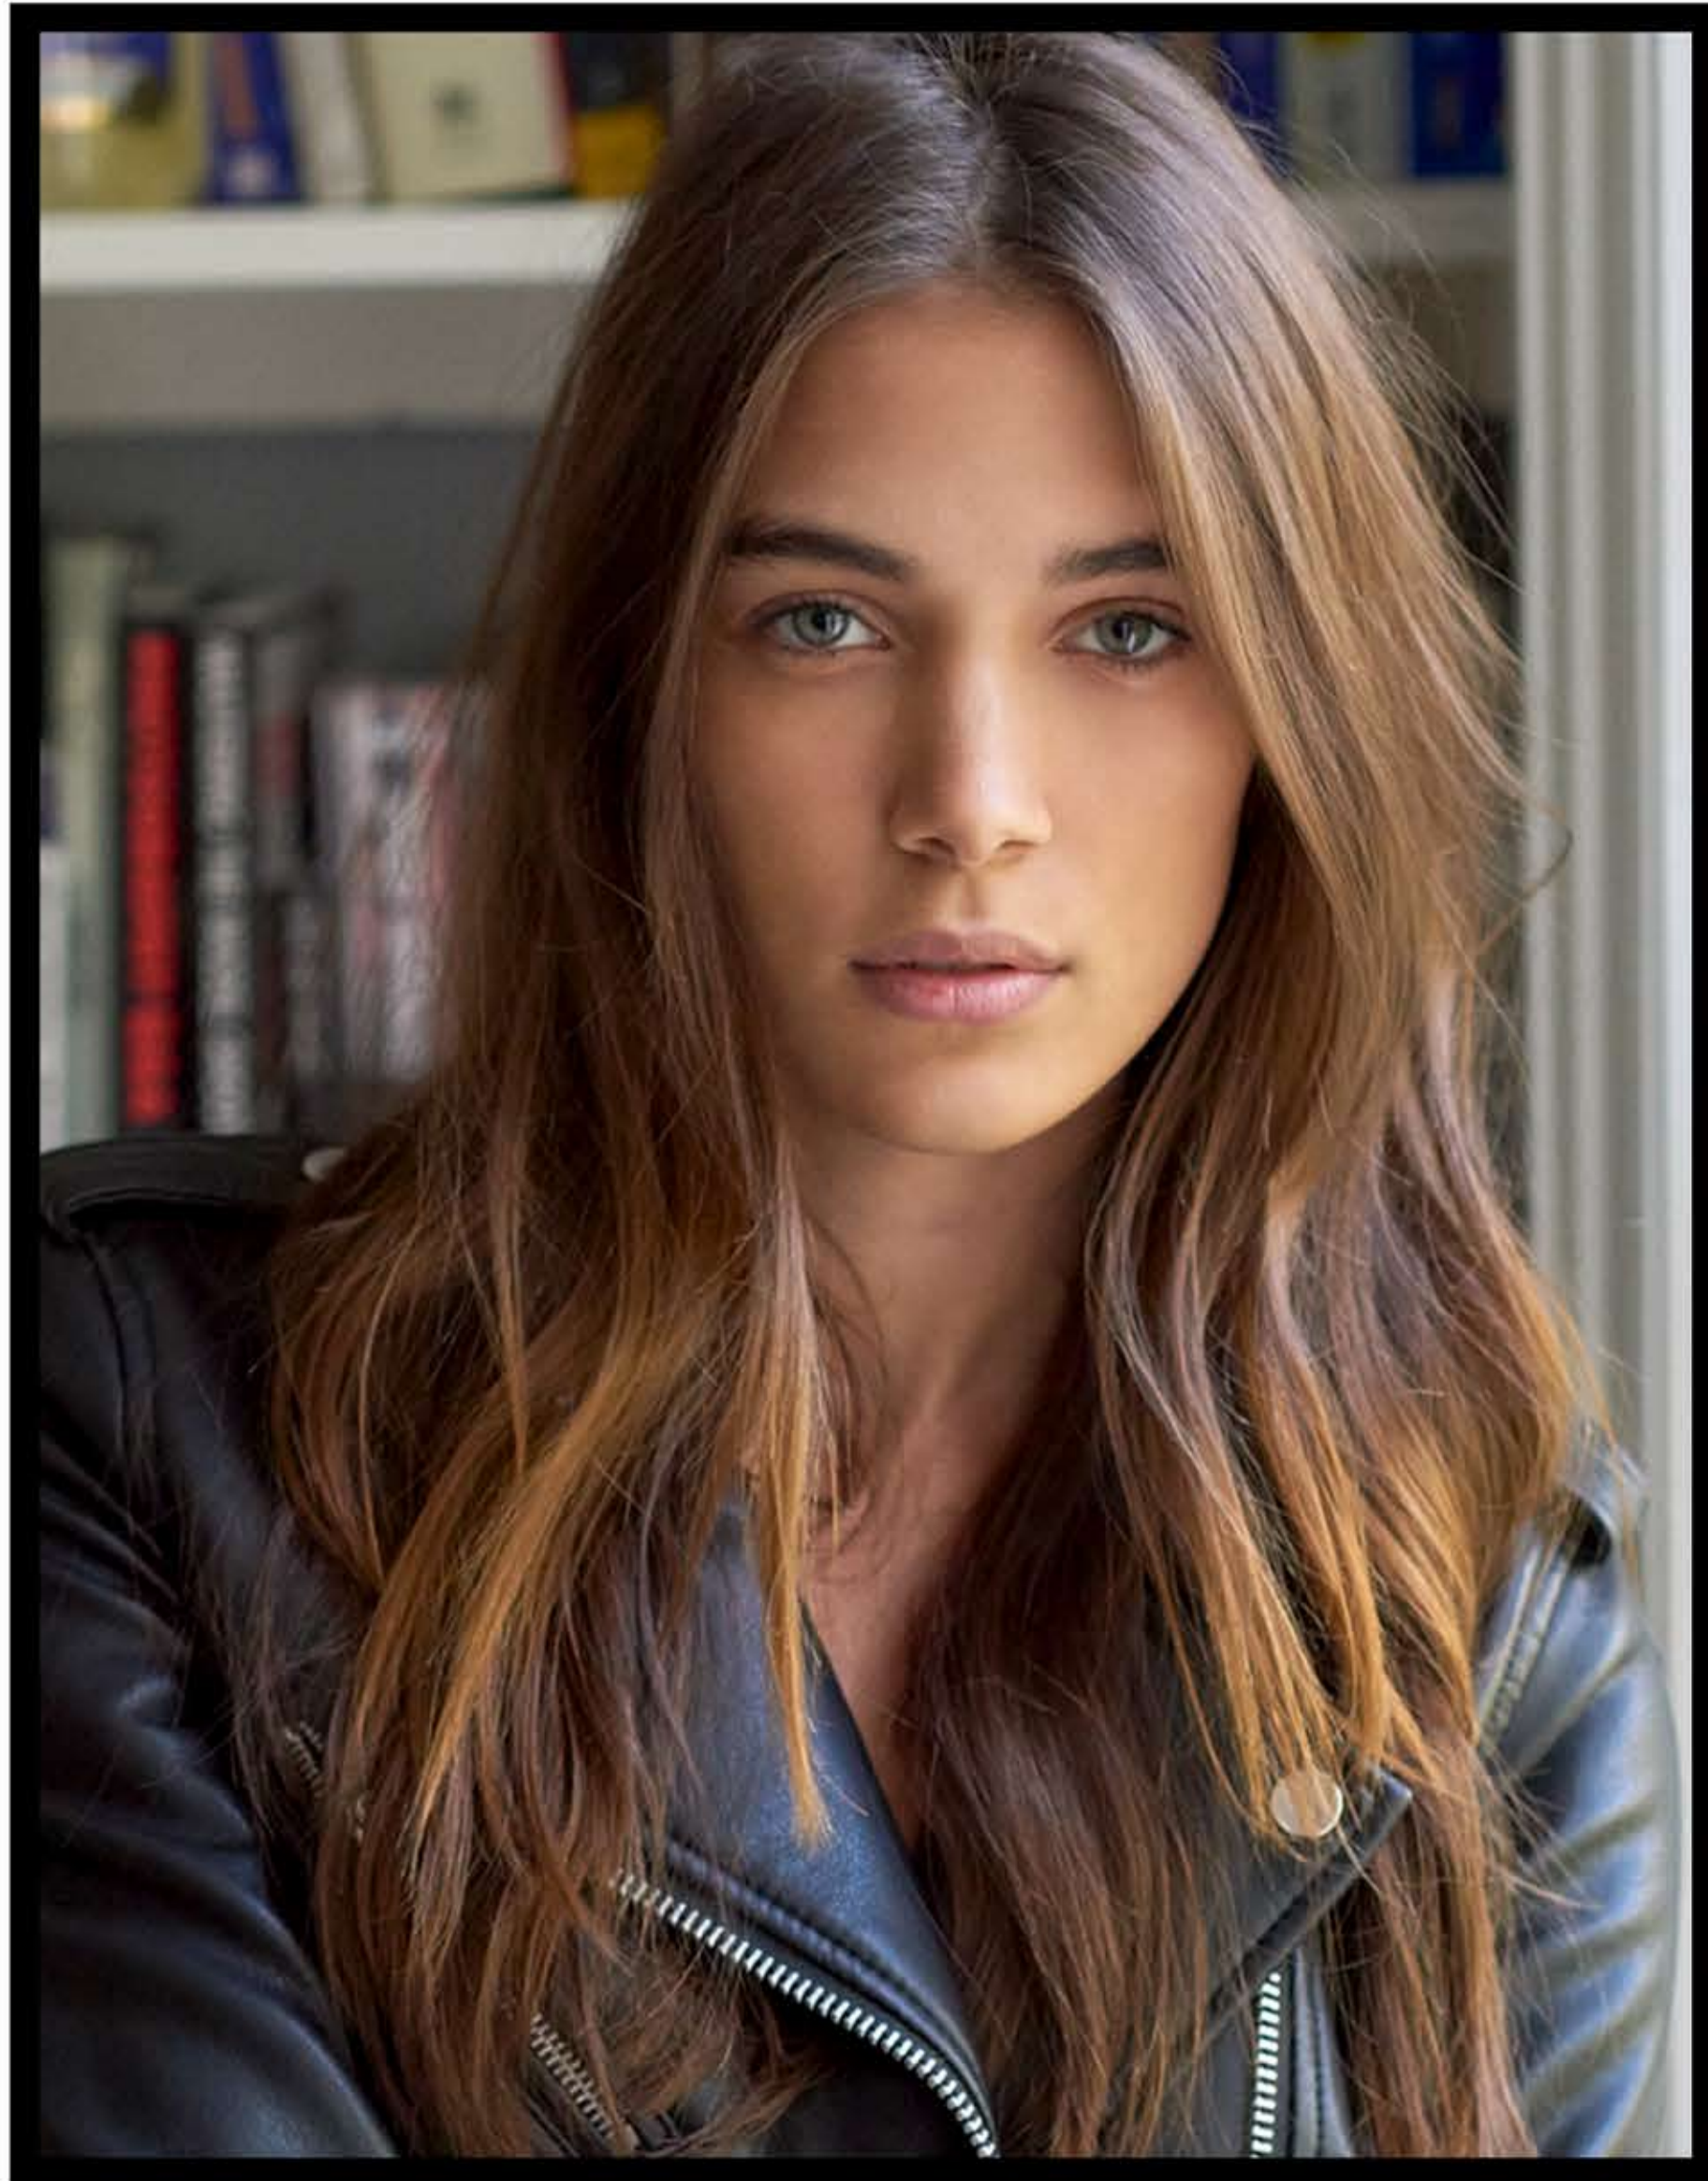

MIX MODELS

BRASIL - RIO DE JANEIRO

LARISSA GOMES

ALTURA 1,75 | BUSTO 85 | CINTURA 62 | QUADRIL 88 | CALÇADO 36
WWW.MIXMODELSAGENCY.COM.BR