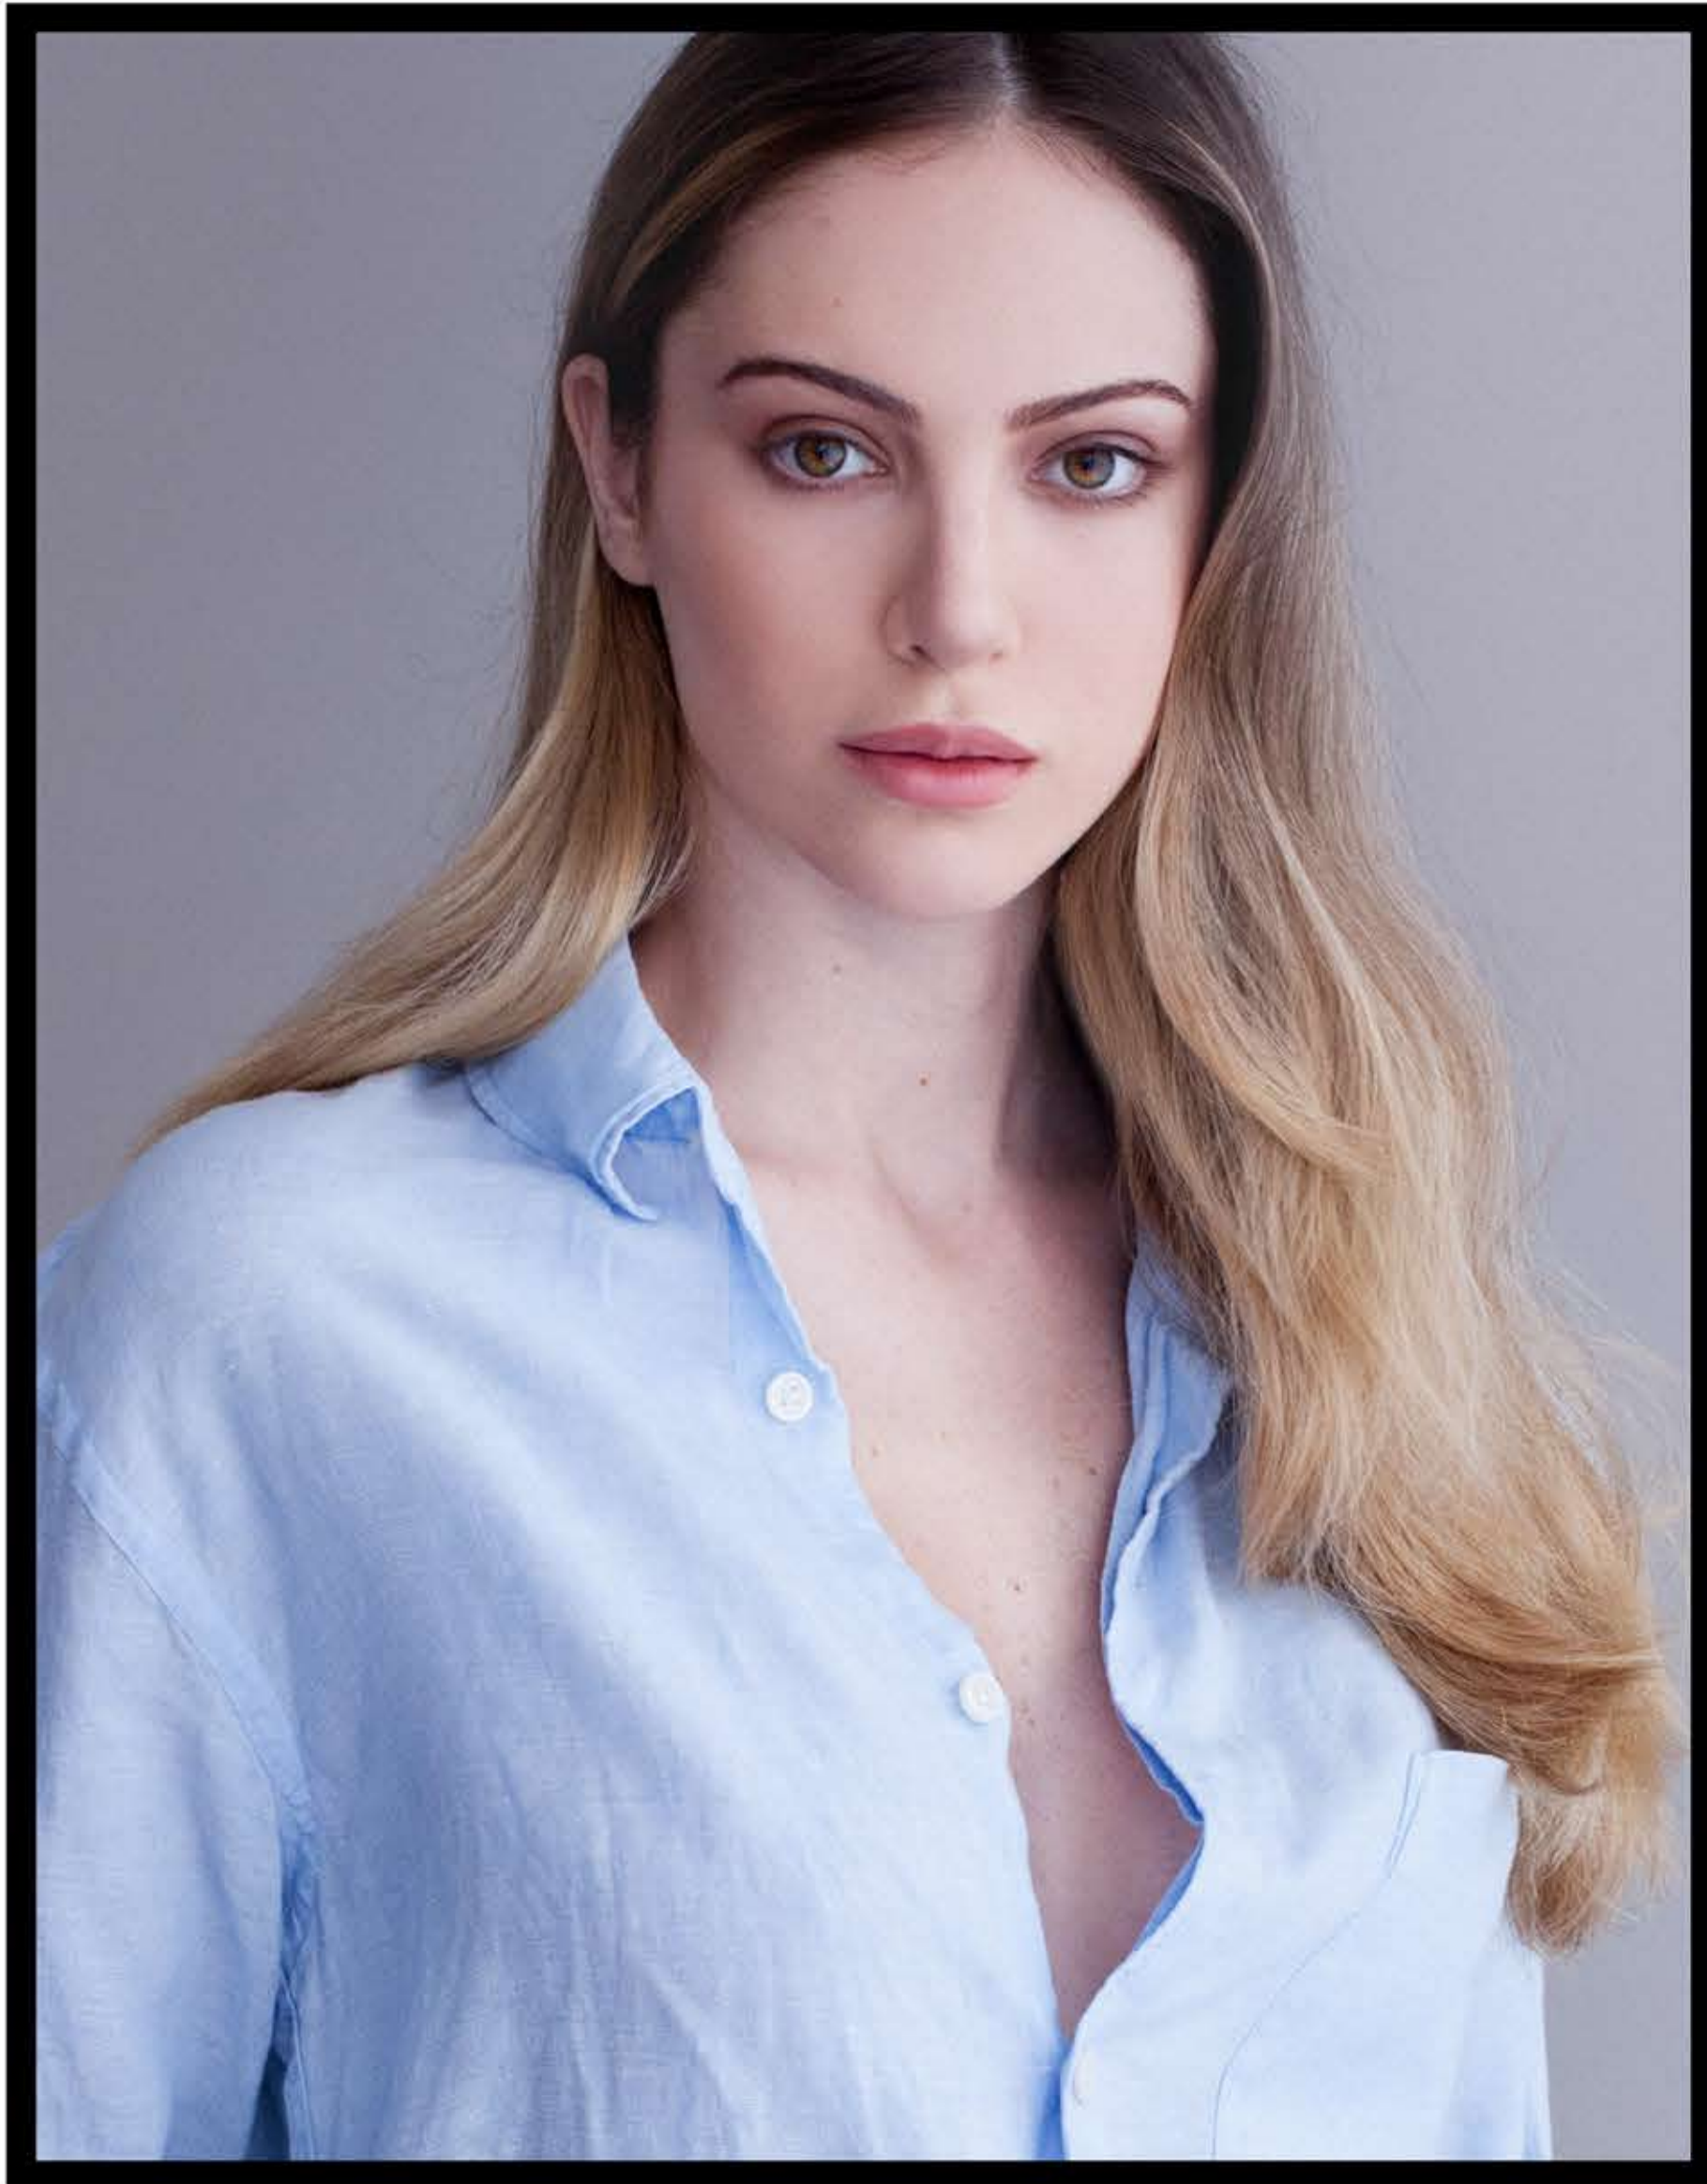

# MIX MODELS

BRASIL - RIO DE JANEIRO

MILLENA BARROZO

ALTURA 1,74 | BUSTO 86 | CINTURA 60 | QUADRIL 88 | CALÇADO 36  
[WWW.MIXMODELSAGENCY.COM.BR](http://WWW.MIXMODELSAGENCY.COM.BR)