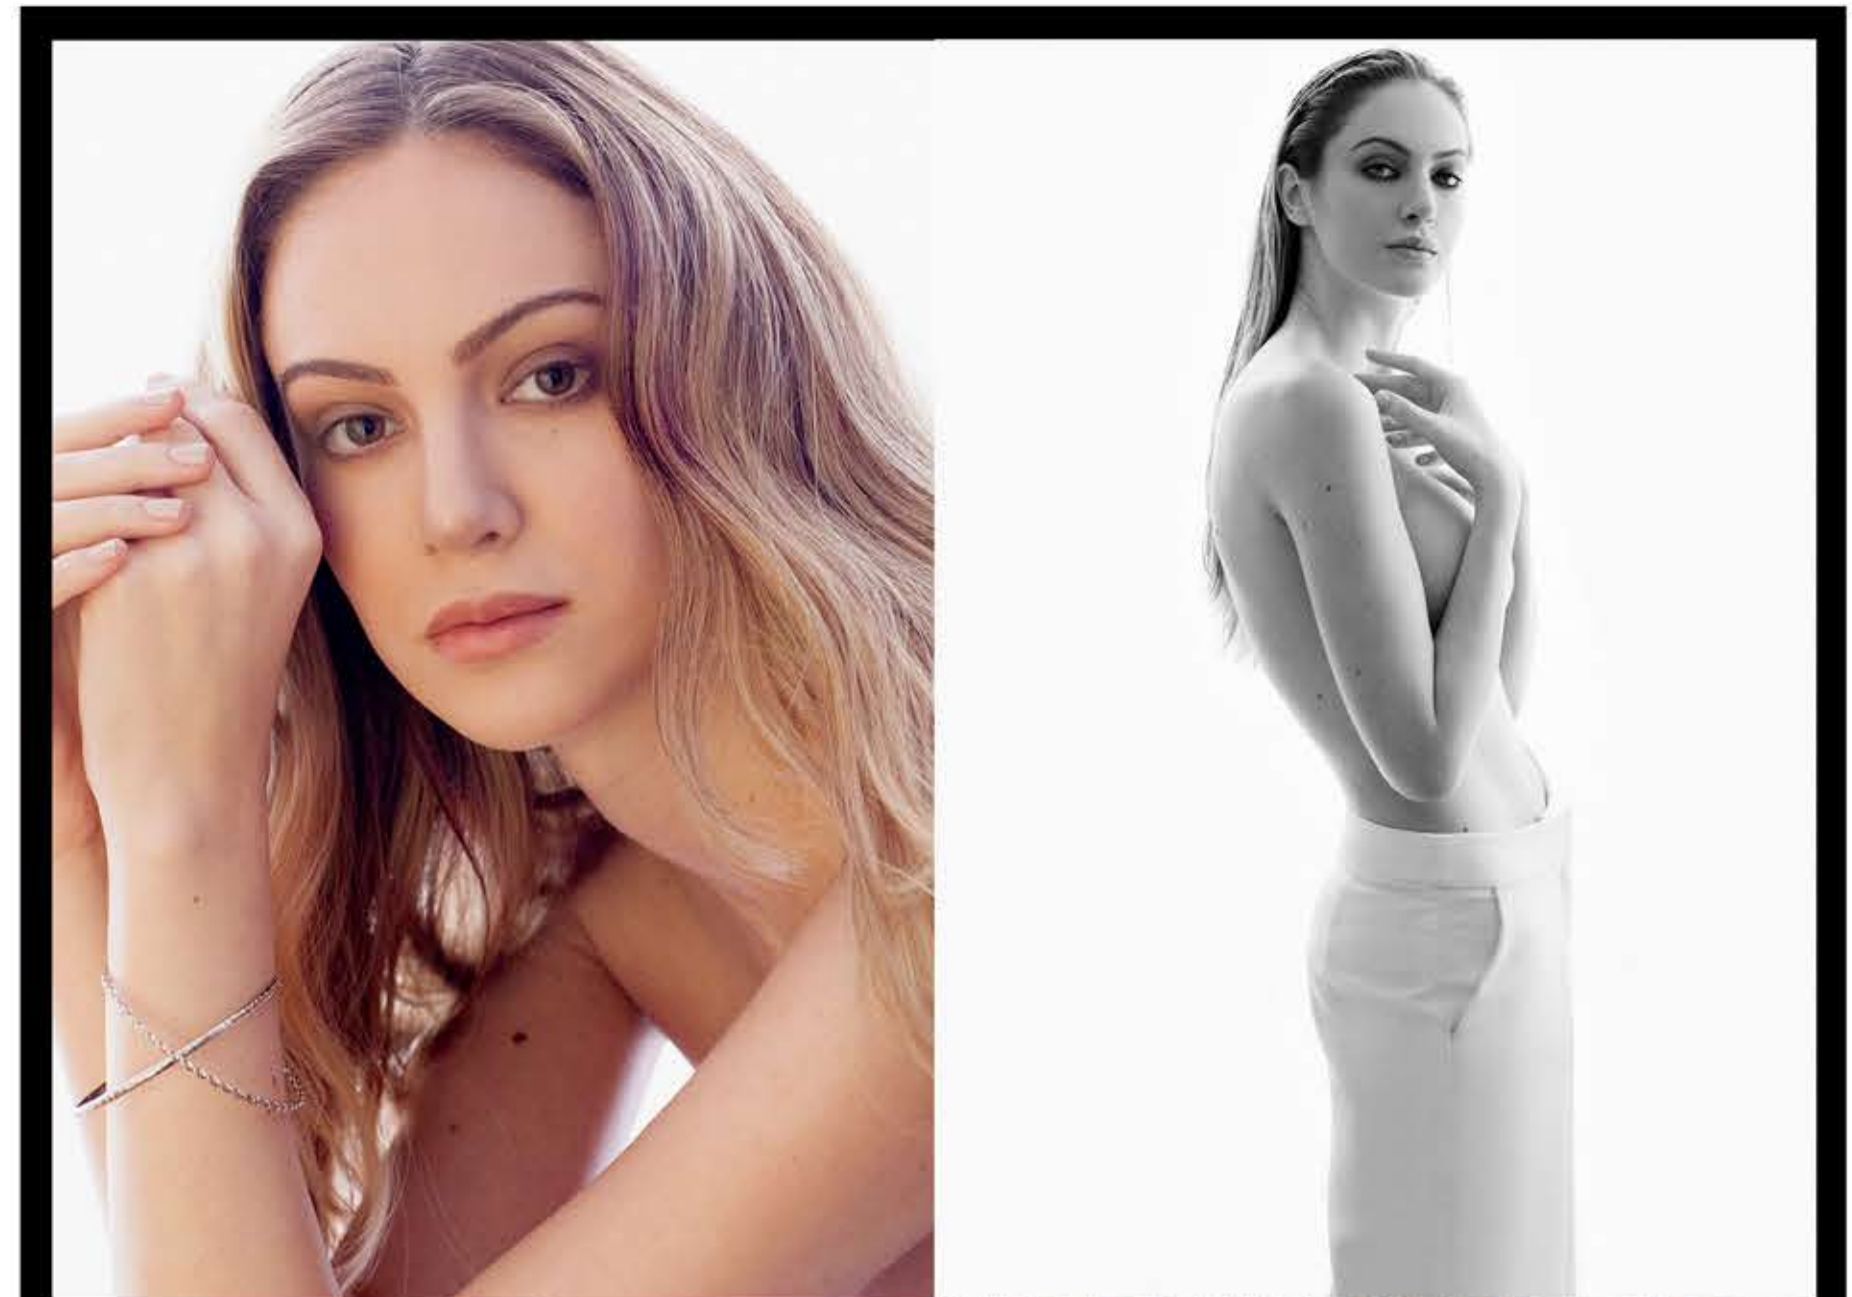

# MIX MODELS

BRASIL - RIO DE JANEIRO

MILLENA BARROZO

ALTURA 1,74 | BUSTO 86 | CINTURA 60 | QUADRIL 88 | CALÇADO 36  
[WWW.MIXMODELSAGENCY.COM.BR](http://WWW.MIXMODELSAGENCY.COM.BR)