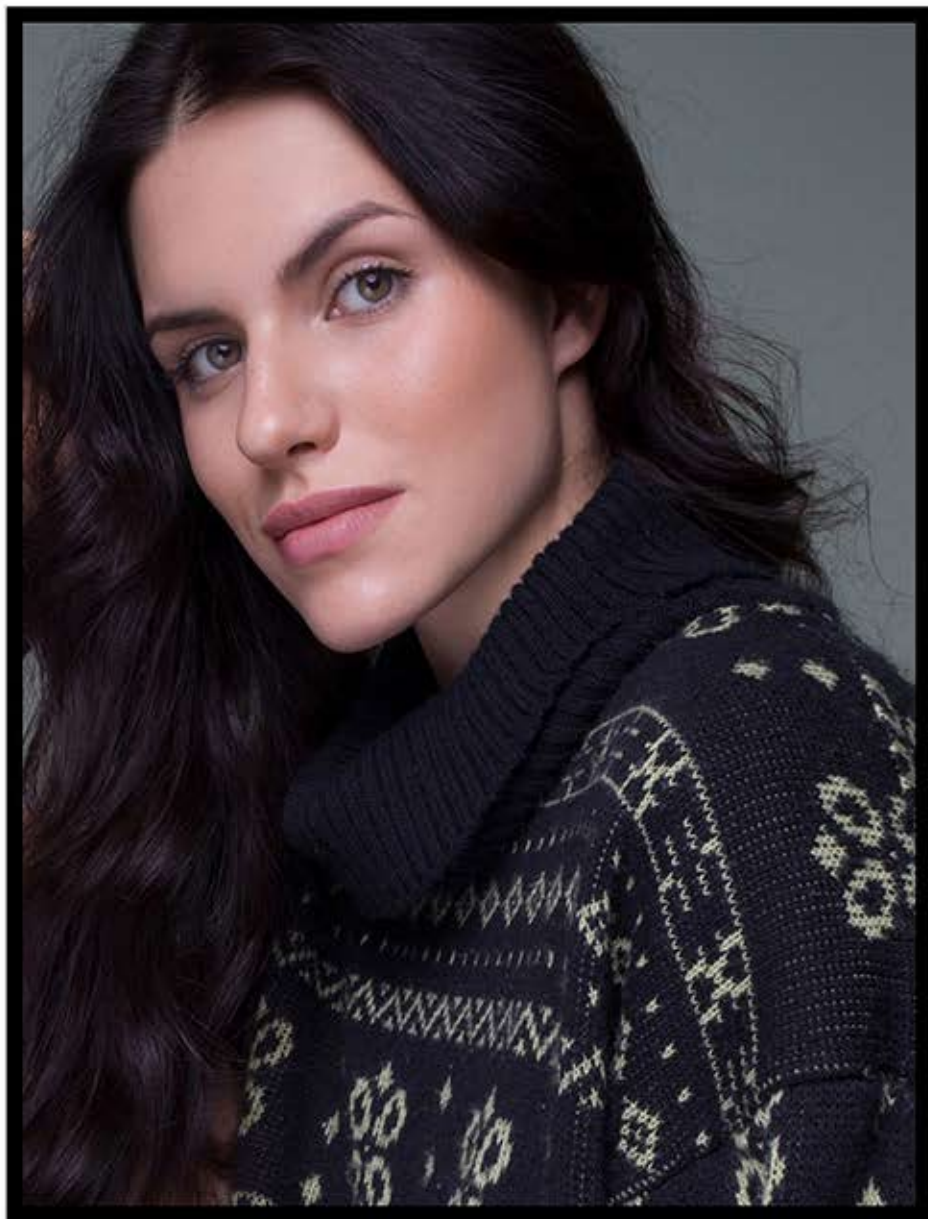

# MIX MODELS

BRASIL - RIO DE JANEIRO

NATHALIE ALDRIDGE

ALTURA 1,79 | BUSTO 86 | CINTURA 61 | QUADRIL 90 | CALÇADO 39  
[WWW.MIXMODELSAGENCY.COM.BR](http://WWW.MIXMODELSAGENCY.COM.BR)