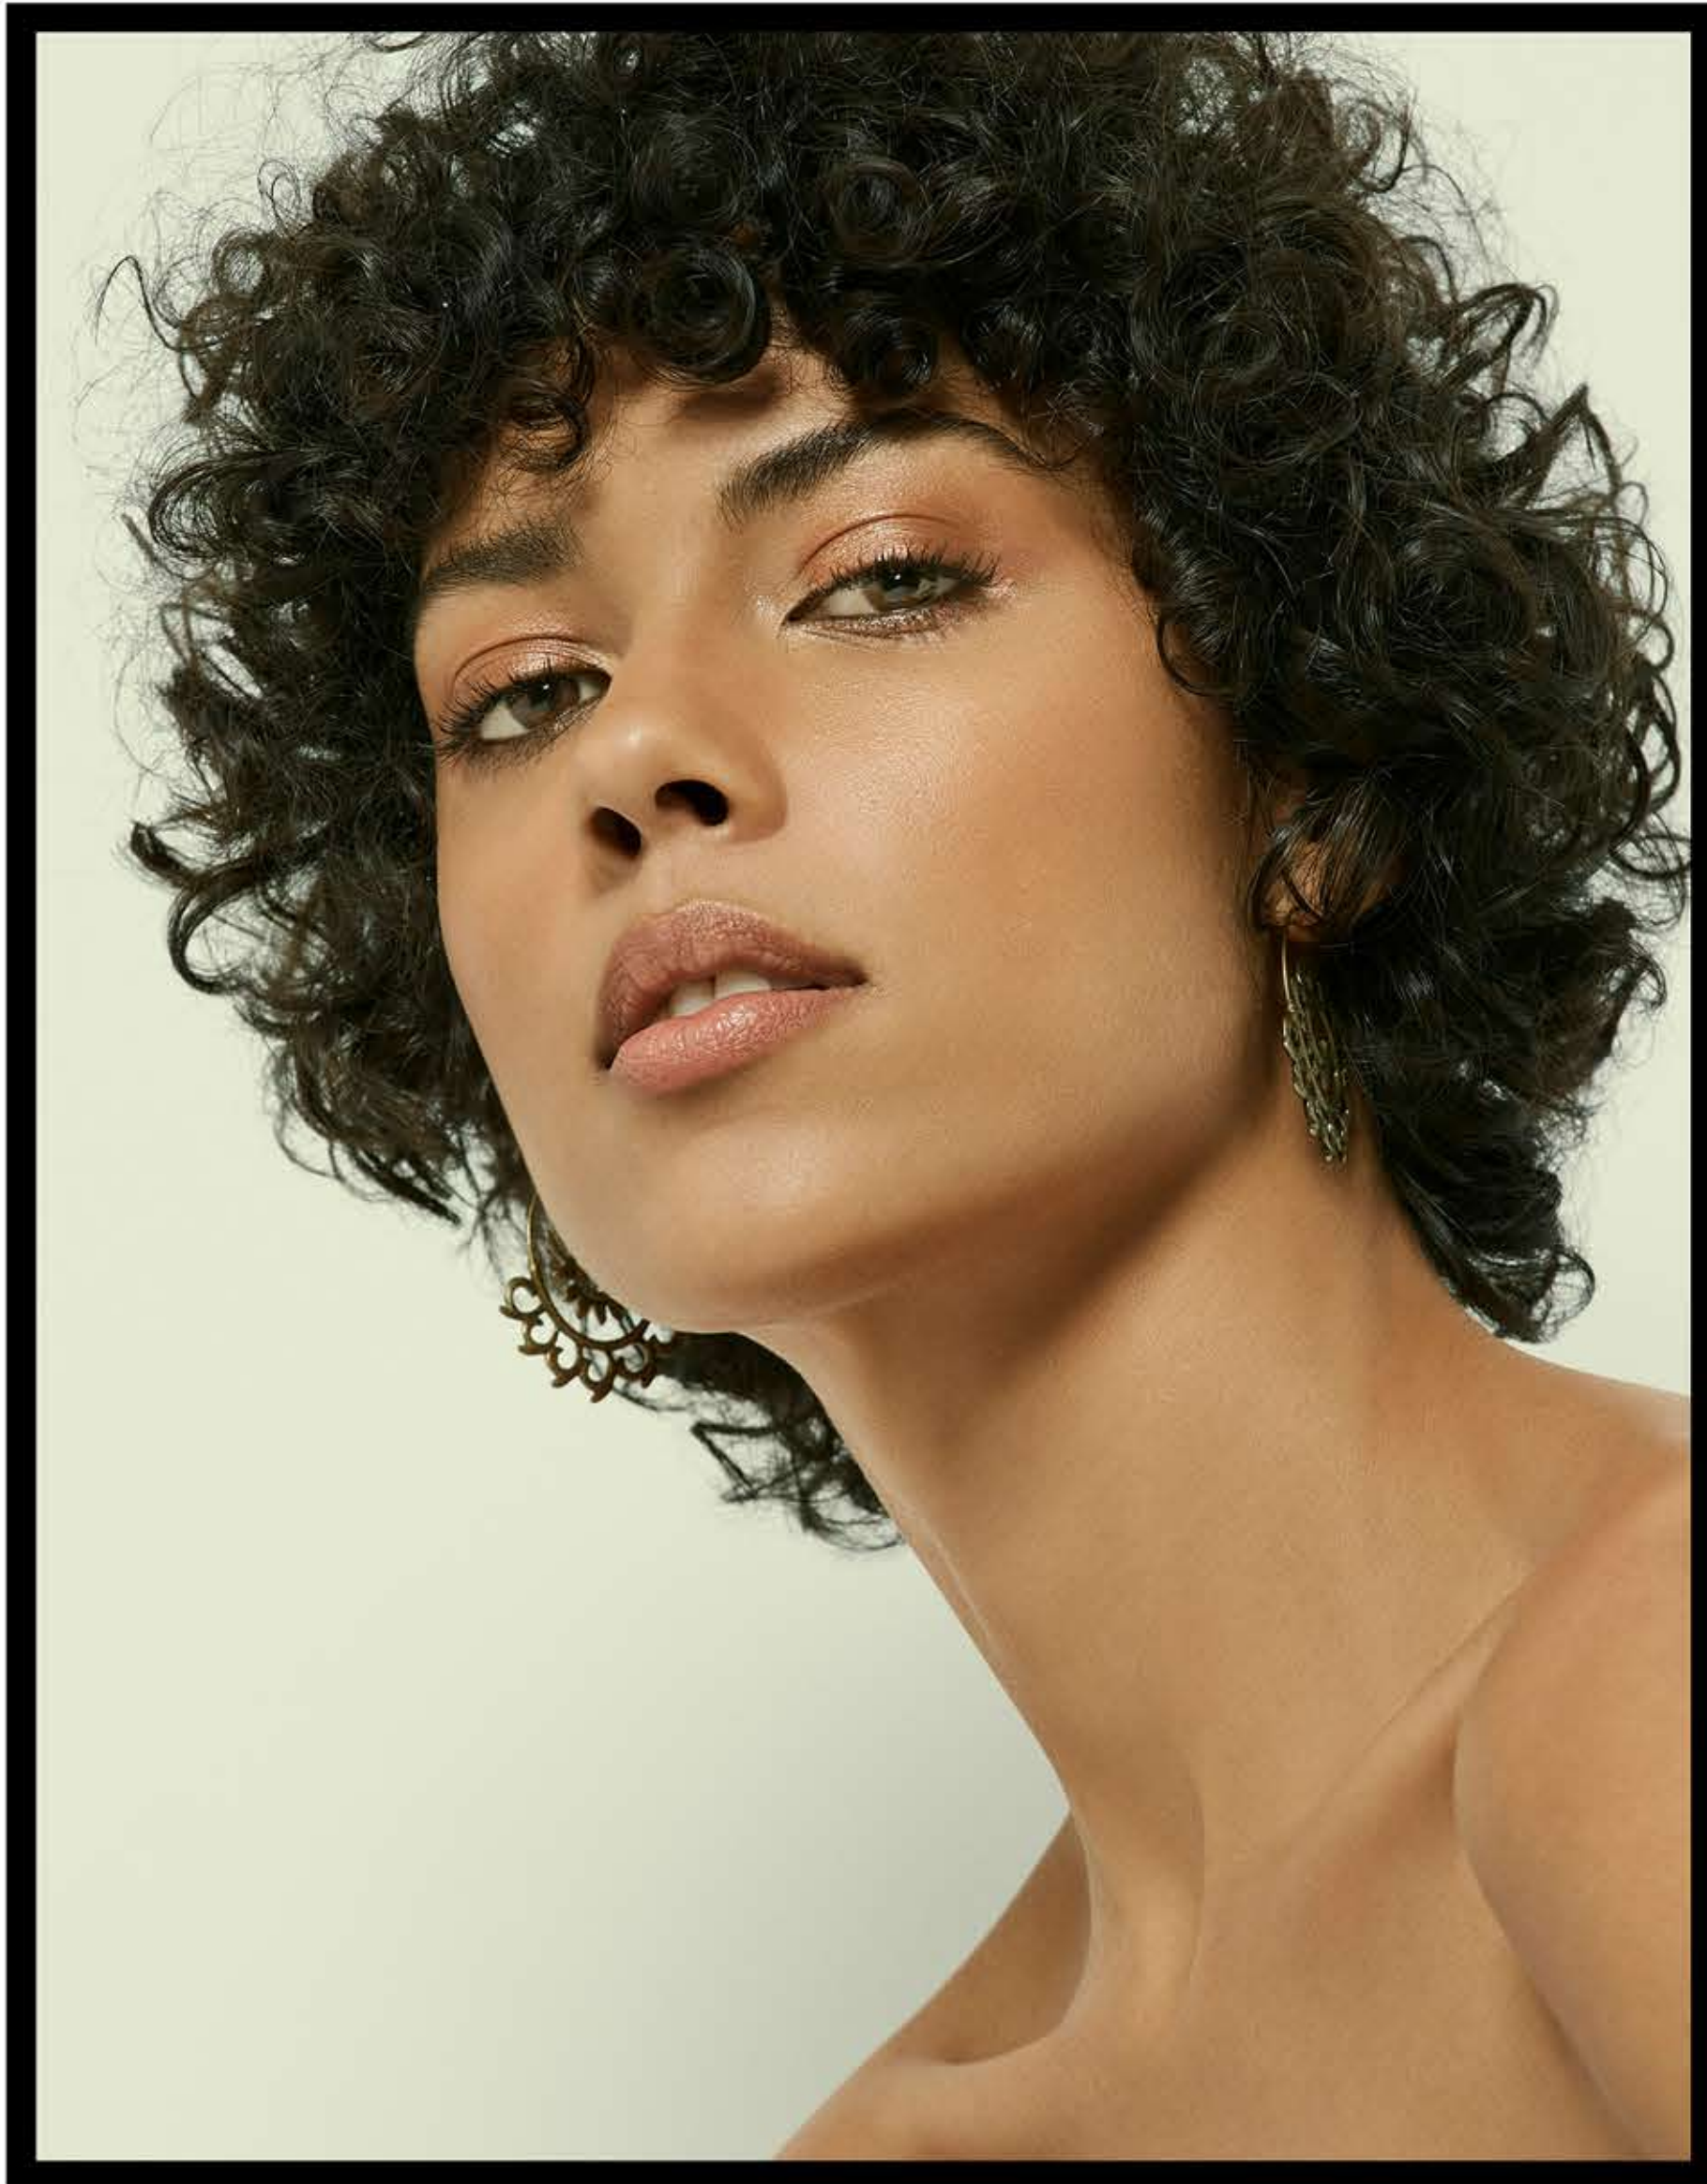

MIX MODELS

BRASIL - RIO DE JANEIRO

NINA MENDES

ALTURA 1,77 | BUSTO 84 | CINTURA 62 | QUADRIL 89 | CALÇADO 38
WWW.MIXMODELSAGENCY.COM.BR