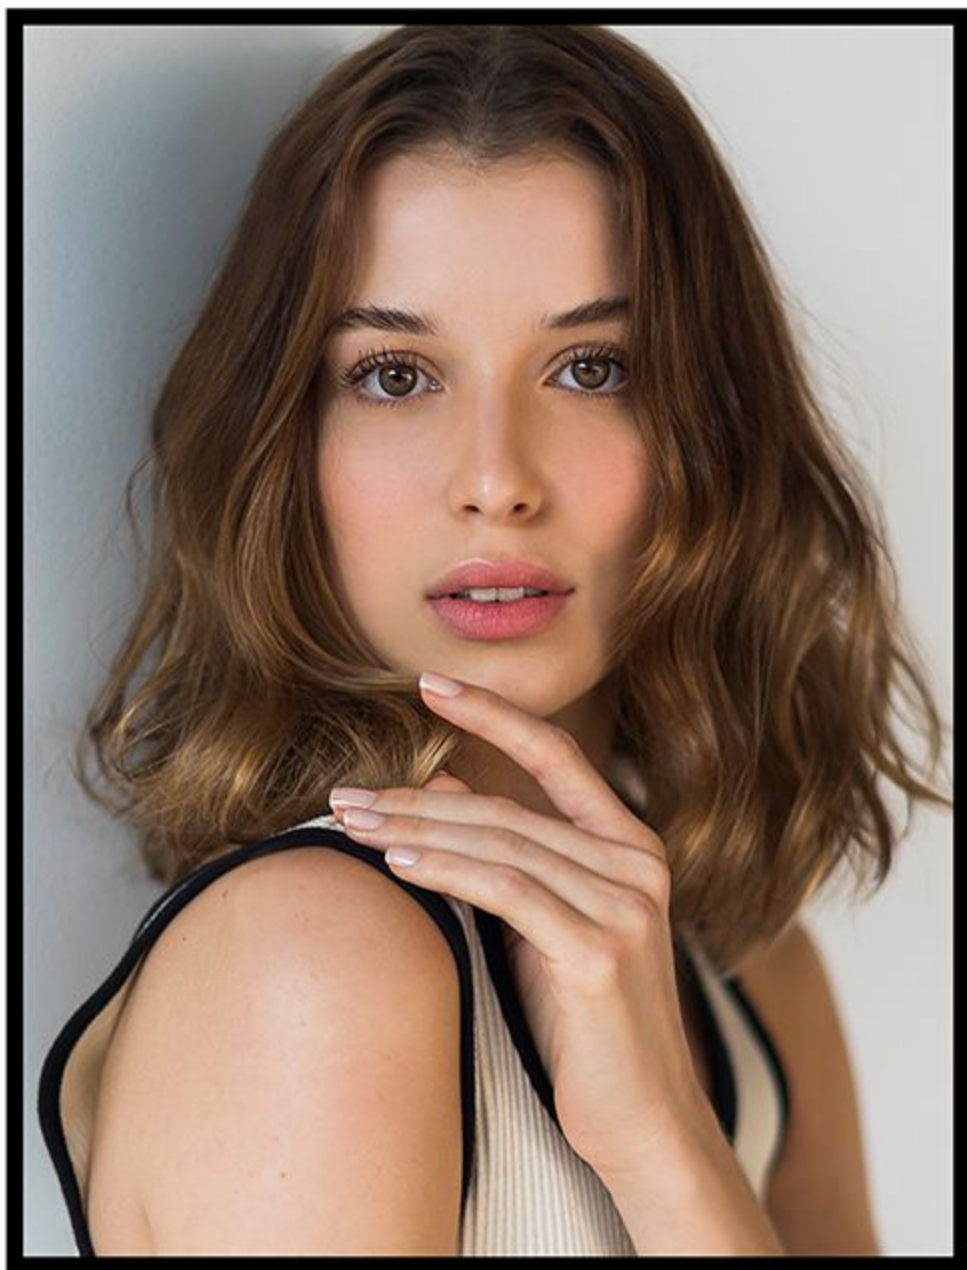

MIX MODELS

BRASIL - RIO DE JANEIRO

SOFIA FOLHADELLA

ALTURA 1,75 | BUSTO 80 | CINTURA 58 | QUADRIL 89 | CALÇADO 37
WWW.MIXMODELSAGENCY.COM.BR