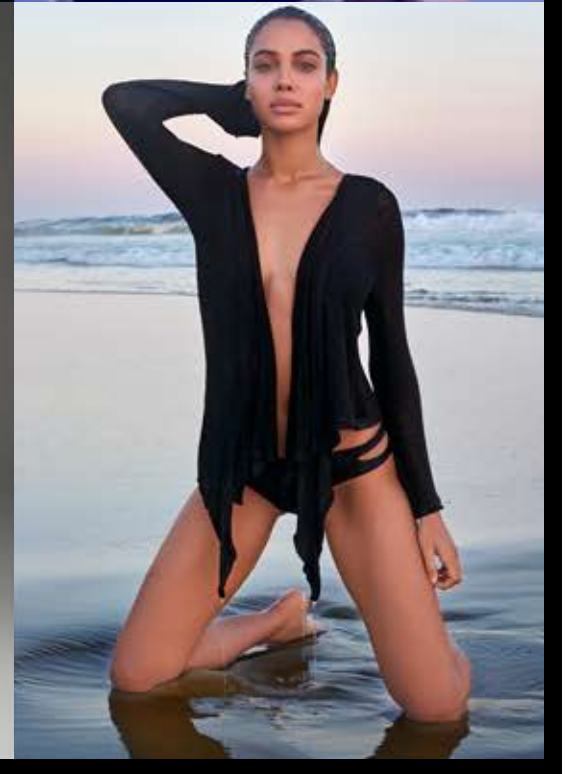

# MIX MODELS

BRASIL - RIO DE JANEIRO

TAIS SÁ

ALTURA 1,75 | BUSTO 82 | CINTURA 60 | QUADRIL 89 | CALÇADO 37  
[WWW.MIXMODELSAGENCY.COM.BR](http://WWW.MIXMODELSAGENCY.COM.BR)